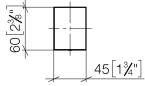

## Embelledor - Platino cepillado

---

11 001 980

## Embellecedor - Platino cepillado

---

11 001 980

mm [inches]